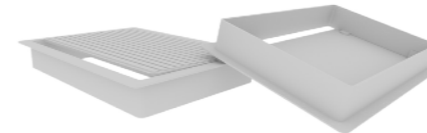

Mesa Reunião Redonda Pé Quadro
Prima Arq

410003031 L 1000 | P 1000 | A 740 | E.T 25
 410003032 L 1200 | P 1200 | A 740 | E.T 25

Chapa de Fechamento Lateral p/ Mesa Reunião

exemplo:

410007046 L 333 | A 198

Eletrificação

Tampa Plástica de acesso para Tomadas

330038355 L 200 | P 130 | A 20
 Cores disponíveis: Branco (07), Preto (05) e Alumínio (12)

Calha Berço

330030058 L 600 | P 50 | A 50
 330030116 L 800 | P 50 | A 50
 330030179 L 1000 | P 50 | A 50
 Cor: Alumínio (12)