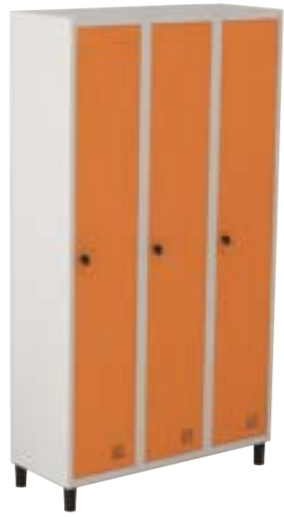

Locker Pitão
2 Módulos 10 Portas

CÓDIGO MODELO
250022088 | LKPV2/10 | L 692 | P 400 | A 1900 | # 26

Detalhe Pitão

Locker Pitão
3 Módulos 3 Portas

CÓDIGO MODELO
250022094 | LKPV3/3 | L 1038 | P 400 | A 1900 | # 26