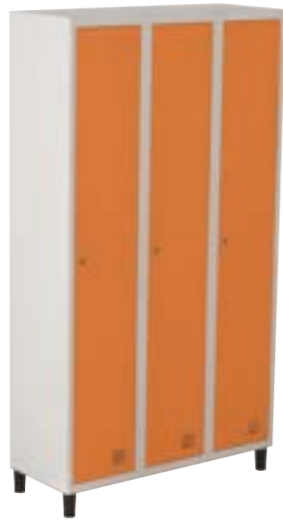

CÓDIGO MODELO
25002278 | LKFV3/3 | L 1038 | P 400 | A 1900 | # 26

Locker Fechadura
3 Módulos 6 Portas

CÓDIGO MODELO
25002279 | LKFV3/6 | L 1038 | P 400 | A 1900 | # 26

Locker Fechadura
3 Módulos 9 Portas

CÓDIGO MODELO
25002280 | LKFV3/9 | L 1038 | P 400 | A 1900 | # 26

Locker Fechadura
4 Módulos 4 Portas

CÓDIGO MODELO
25002290 | LKFV4/4 | L 1384 | P 400 | A 1900 | # 26

Locker Fechadura
4 Módulos 8 Portas

CÓDIGO MODELO
25002291 | LKFV4/8 | L 1384 | P 400 | A 1900 | # 26

Locker Fechadura
4 Módulos 12 Portas

CÓDIGO MODELO
25002292 | LKFV4/12 | L 1384 | P 400 | A 1900 | # 26

Locker Fechadura
3 Módulos 12 Portas

CÓDIGO MODELO
25002281 | LKFV3/12 | L 1038 | P 400 | A 1900 | # 26

Locker Fechadura
3 Módulos 15 Portas

CÓDIGO MODELO
25002282 | LKFV3/15 | L 1038 | P 400 | A 1900 | # 26

Locker Fechadura
4 Módulos 16 Portas

CÓDIGO MODELO
25002293 | LKFV4/16 | L 1384 | P 400 | A 1900 | # 26

Locker Fechadura
4 Módulos 20 Portas

CÓDIGO MODELO
25002294 | LKFV4/20 | L 1384 | P 400 | A 1900 | # 26