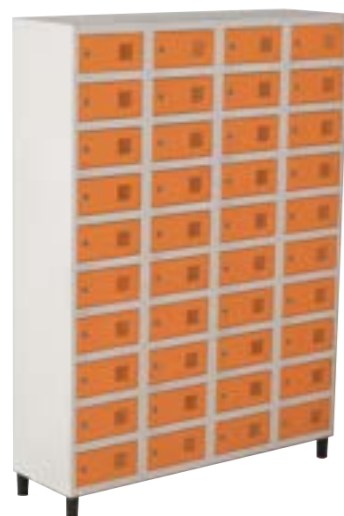

CÓDIGO MODELO
250022283 | LKPOF3/30 | L 1038 | P 400 | A 1900 | # 26

Locker
Porta Objeto Fechadura
4 Módulos 40 Portas