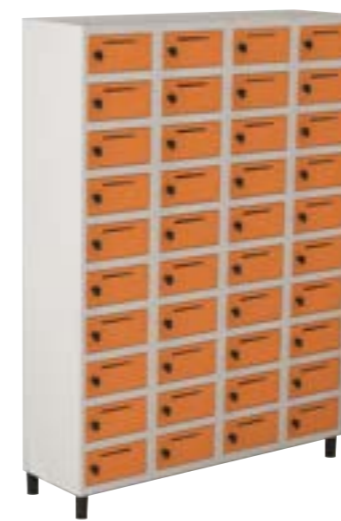

CÓDIGO MODELO
250022248 | LKCPP3/30 | L 1038 | P 400 | A 1900 | # 26

Locker
Caixa Postal Pitão
4 Módulos 40 Portas