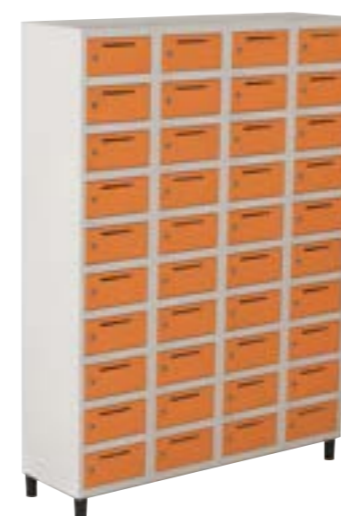

CÓDIGO MODELO
250022322 | LKCPF3/30 | L 1038 | P 400 | A 1900 | # 26

Locker
Caixa Postal Fechadura
4 Módulos 40 Portas