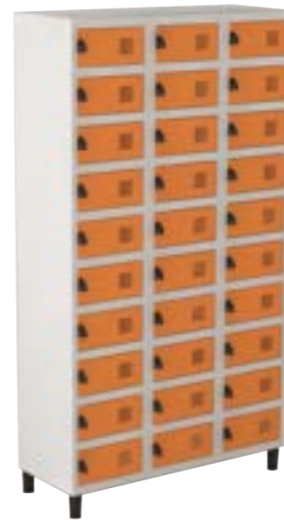

CÓDIGO MODELO
250022189 | LKPOES2/20 | L 692 | P 400 | A 1900 | # 26

Locker
Porta Objeto EasyLock
3 Módulos 30 Portas