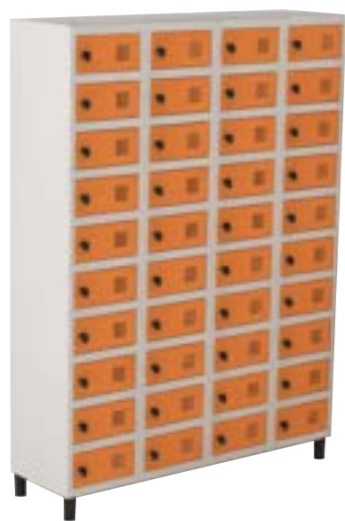

CÓDIGO MODELO
250022097 | LKPOP3/30 | L 1038 | P 400 | A 1900 | # 26

Locker
Porta Objeto Pitão
4 Módulos 40 Portas