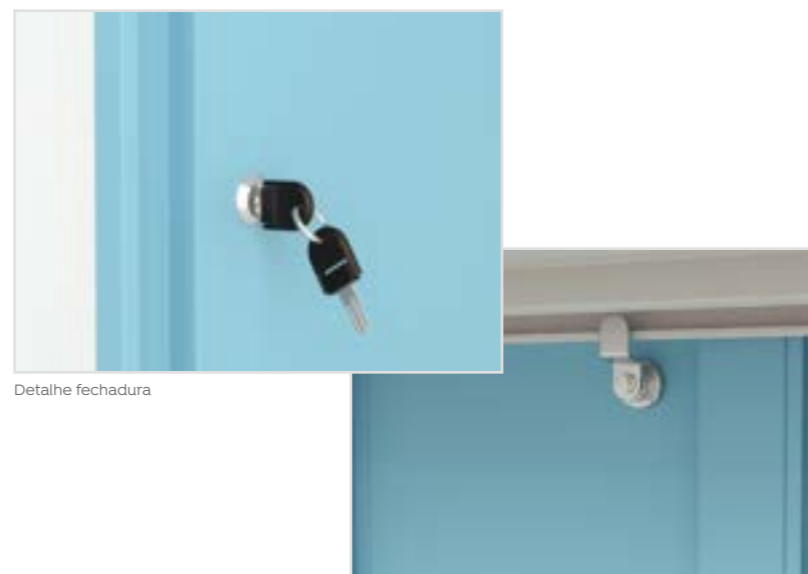

Detalhe fechadura

Detalhe interno fechadura

Prateleiras para Armário Aço

Acabamento
Confeccionado em chapa de aço carbono;