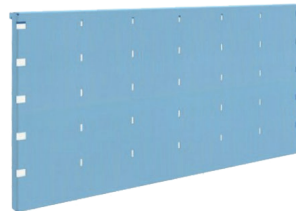

Suporte de Acessórios

130007046

L 310 | P 110 | A 160