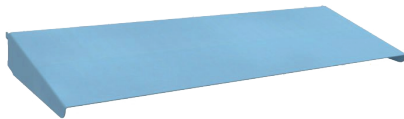

Complementos

Acabamento

Confeccionado em aço carbono;

Disponíveis nas cores:

Azul Claro / Laranja / Lilas / Verde / Vermelho / Amarelo / Alumínio / Branco / Preto / Argila / Cristal

Prateleira

130007045

L 310 | P 120 | A 30